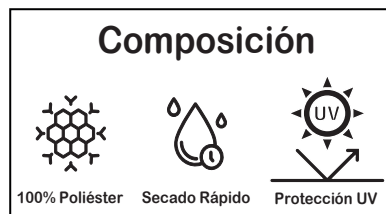

FICHA TÉCNICA

SHORT DEPORTIVO SECADO RÁPIDO SIN MALLA SX-10236

El short está confeccionado con tela de punto 100% poliéster, secado rápido, respirable y tejido tipo panal con micro celdas. El diseño tiene franjas laterales que hace el short más atractivo. Posee pretina elasticada con cordón de ajuste.

Características

- Respirable
- Protección UV
- Secado Rápido
- Peso Liviano
- Suavidad

COLORES:

Guía para Medir tu Short

Talla	1/2 contorno cintura	Largo de Tiro	Largo Total
S	39 cm	30 cm	46 cm
M	41 cm	32 cm	48 cm
L	43 cm	34 cm	50 cm
XL	45 cm	36 cm	52 cm
XXL	47 cm	38 cm	54 cm